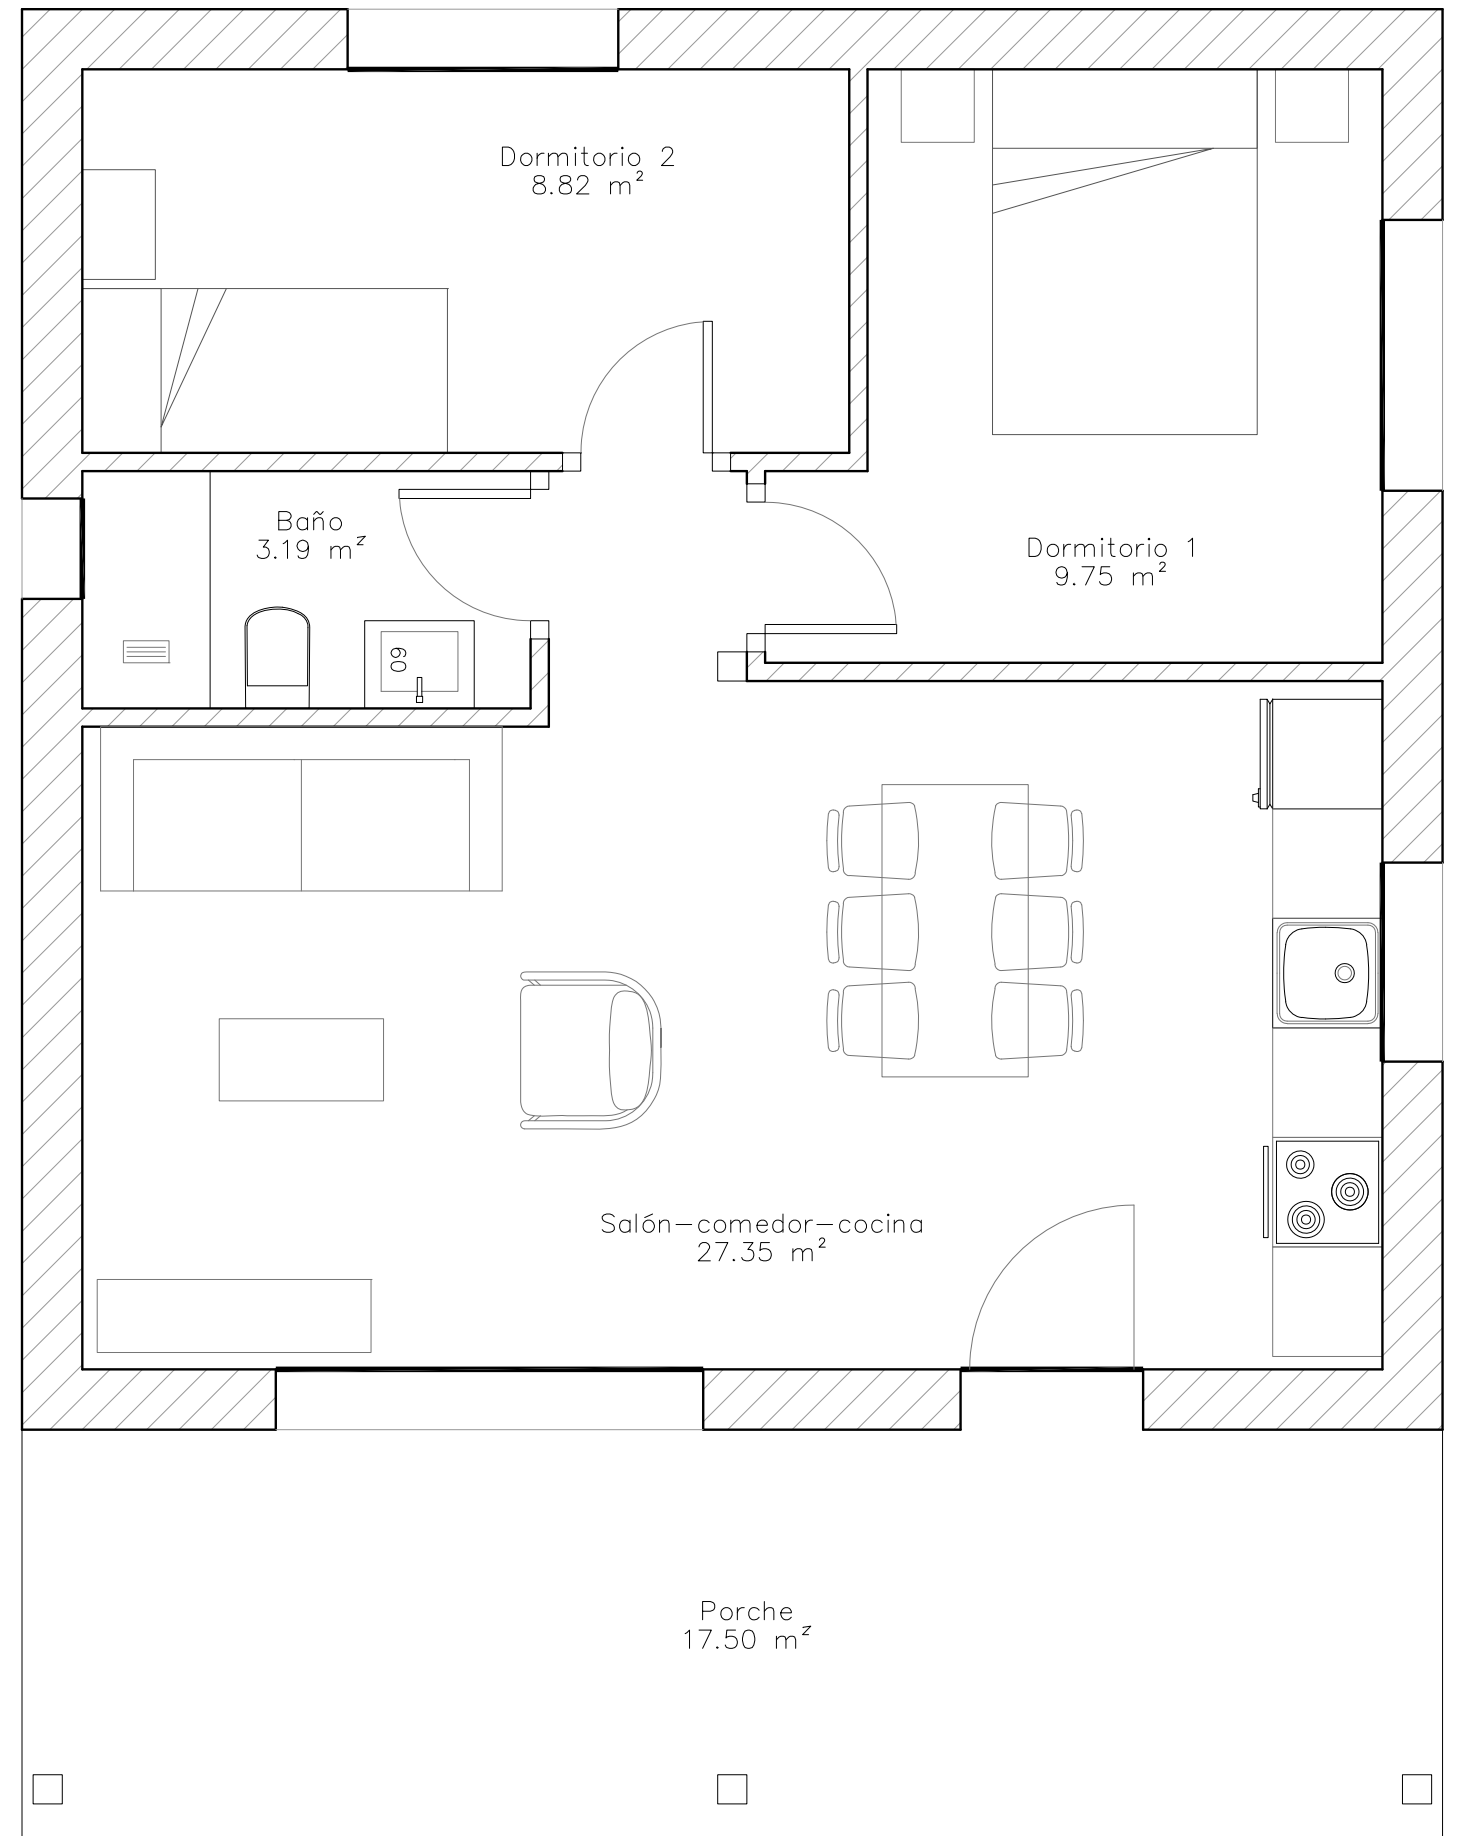

DISTRIBUCIÓN